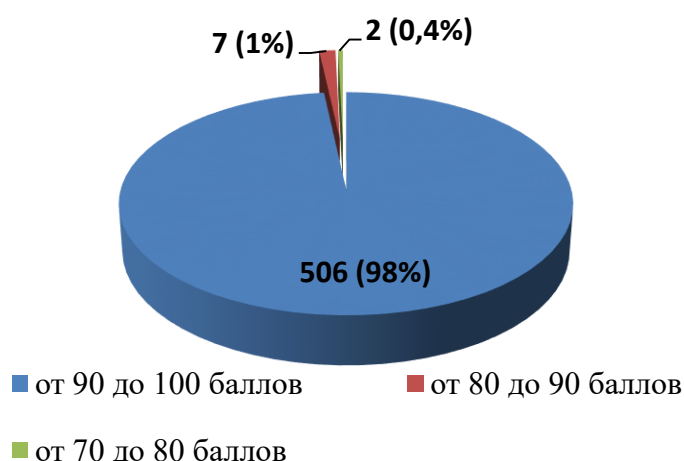

№ п/п	Наименование организации	Показатель 4.1	Показатель 4.2.	Показатель 4.2.	ИТОГ
500.	МКОУ ООШ д. Карманкино Кильмезского района Кировской области	18,6	27,9	46,5	93
501.	КОГПОАУ ЯТТ	18,6	27,9	46,5	93
502.	КОГ ОБУ для детей-сирот ШИ ОВЗ с. Бурмакино Кирово-Чепецкого района	18,6	27,9	46,5	93
503.	КОГПОАУ «Орловский колледж педагогики и профессиональных технологий»	18,2	27,3	45,5	91
504.	МБОУ СОШ № 32 г. Кирова	19,8	30	41	90,8
505.	КОГОАУ ДПО «ИРО Кировской области»	17,4	27,3	45,5	90,2
506.	КОГПОАУ КТКПП	18	27	45	90
507.	КОГ ОБУ для детей-сирот ШИ ОВЗ г. Слободского	17,8	27	44,5	89,3
508.	МКОУ ООШ д. Большой Сатнур Малмыжского района	17,8	26,7	44,5	89
509.	Вятская православная гимназия г. Кирова	15,8	30	39,5	85,3
510.	КОГ ПОБУ «ВАПК»	16,8	25,2	42	84
511.	КОГ ПОБУ «ИПК г. Советска»	15,6	24,9	42,5	83
512.	МБОУ ООШ № 69 г. Кирова	16,2	24,3	40,5	81
513.	КОГПОАУ КАТТ	20	30	31	81
514.	МБОУ НОШ д. Ожегино Афанасьевского района	14,2	21,3	35,5	71
515.	КОГ ПОБУ «Яранский аграрный техникум»	14	21	35	70

Распределение образовательных организаций по количеству набранных баллов