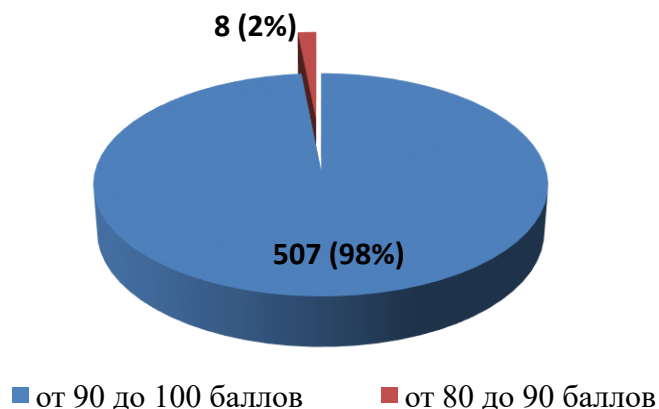

Распределение образовательных организаций по количеству набранных баллов