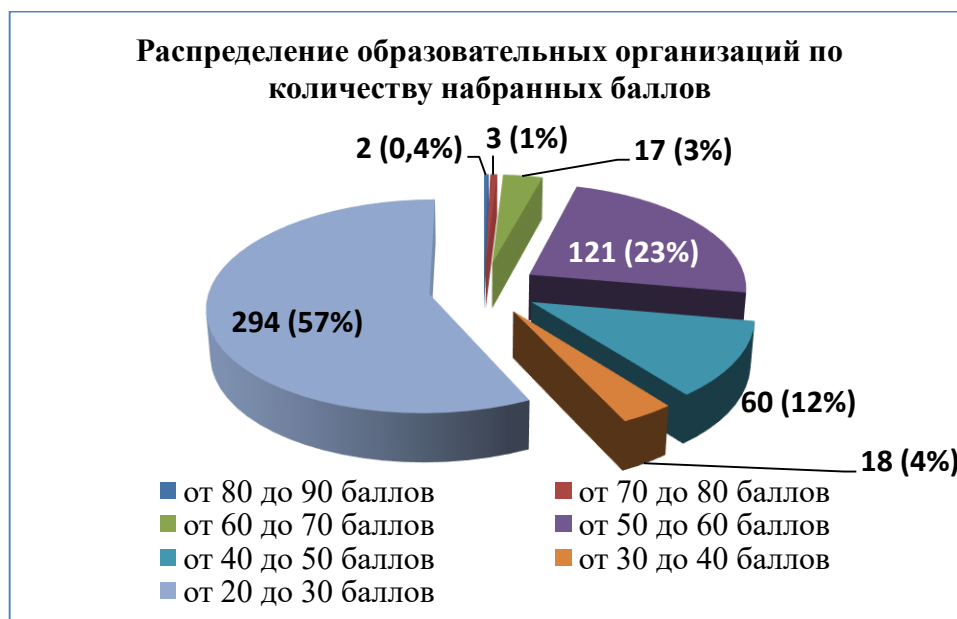

№ п/п	Наименование организации	Показатель 3.1	Показатель 3.2.	Показатель 3.2.	ИТОГ
511.	ЧОУ СОШ «Наша школа»	6	16	0	22
512.	АНОО «Петербургский лицей»	6	16	0	22
513.	ЧОУ «Гимназия «Успех»	6	16	0	22
514.	ЧОУ НЭПШ	6	16	0	22
515.	КОГОбУ ШИ ОВЗ г. Кирова	6	16	0	22