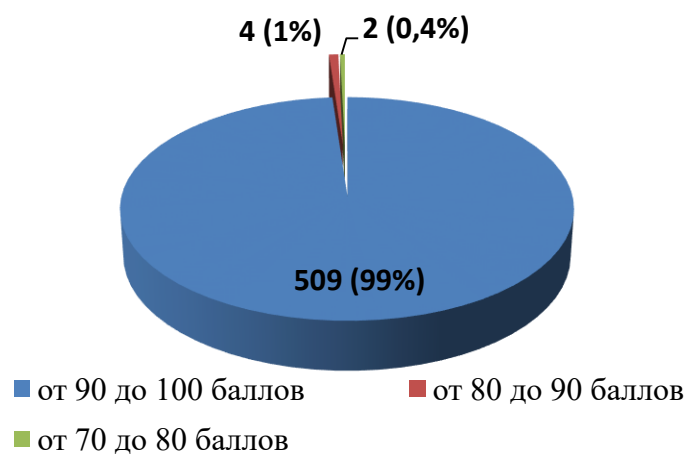

№ п/п	Наименование организации	Показатель 4.1	Показатель 4.2.	Показатель 4.2.	ИТОГ
510.	МКОУ ООШ д. Большой Сатнур Малмыжского района	35,6	35,6	17,8	89
511.	КОГ ОБУ для детей-сирот ШИ ОВЗ г. Слободского	35,2	35,2	17,8	88,2
512.	КОГ ПОБУ «ВАПК»	33,6	33,6	16,8	84
513.	МБОУ ООШ № 69 г. Кирова	32,4	32,4	16,2	81
514.	МБОУ НОШ д. Ожегино Афанасьевского района	28,4	28,4	14,2	71
515.	КОГ ПОБУ «Яранский аграрный техникум»	28	28	14	70

Распределение образовательных организаций по количеству набранных баллов